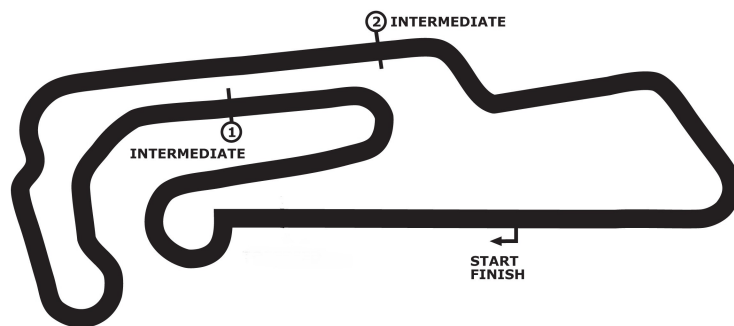

**PORSCHE**

**SPORTS CUP  
DEUTSCHLAND**

## **Porsche Sports Cup Oschersleben**

### **Porsche Drivers Competition Wertungslauf**

**Motorsport Arena Oschersleben 3667 mtr.**

13. - 14. August 2022

**wige** SOLUTIONS