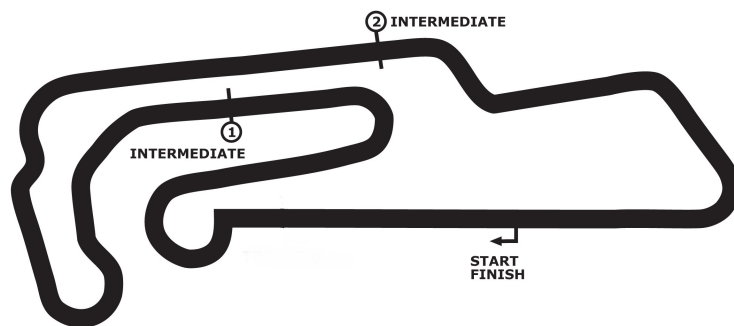

PORSCHE

**SPORTS CUP
DEUTSCHLAND**

Porsche Sports Cup Oschersleben

Porsche Drivers Competition Pro **Wertungslauf 1**

Motorsport Arena Oschersleben 3667 mtr.

13. - 14. August 2022

wige SOLUTIONS