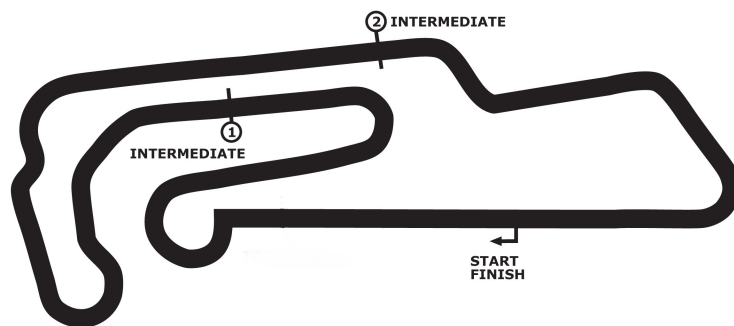

**PORSCHE**

**SPORTS CUP  
DEUTSCHLAND**

## **Porsche Sports Cup Oschersleben**

### **Porsche Endurance Challenge Rennen**

**Motorsport Arena Oschersleben 3667 mtr.**

13. - 14. August 2022

**wige** SOLUTIONS