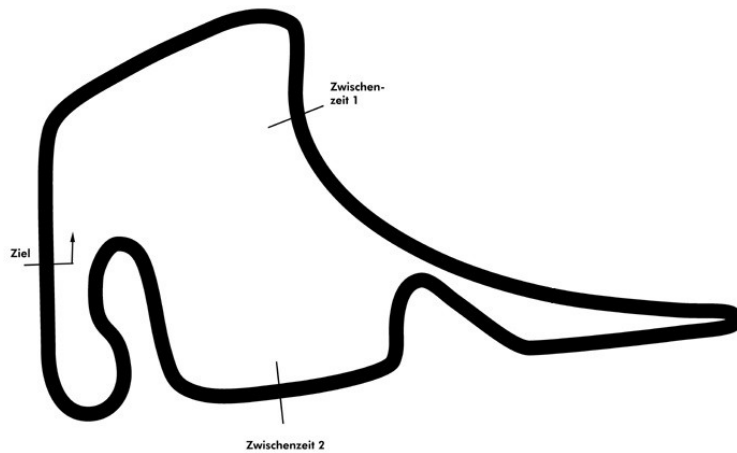

**PORSCHE**

**SPORTS CUP  
DEUTSCHLAND**

## **Porsche Sports Cup Hockenheim 2**

### **Porsche Endurance Challenge Rennen**

**Hockenheimring 4574 mtr.**

09. - 10. Oktober 2021

**wige** SOLUTIONS