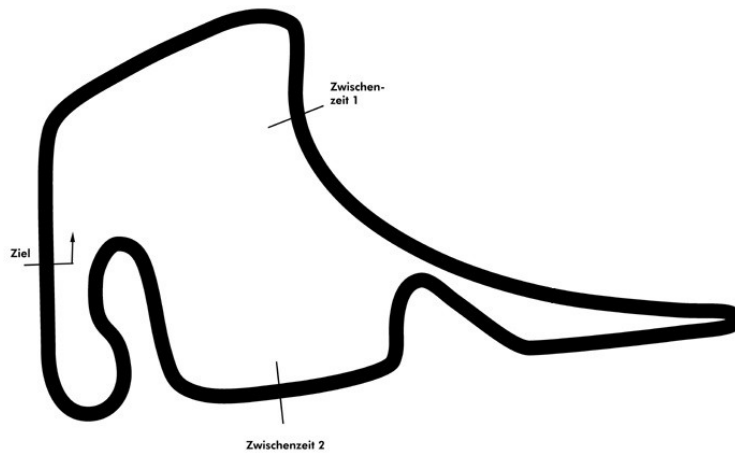

PORSCHE

**SPORTS CUP
DEUTSCHLAND**

Porsche Sports Cup Hockenheim 2

Porsche Sprint Challenge

Rennen 1

Hockenheimring 4574 mtr.

09. - 10. Oktober 2021

wige SOLUTIONS