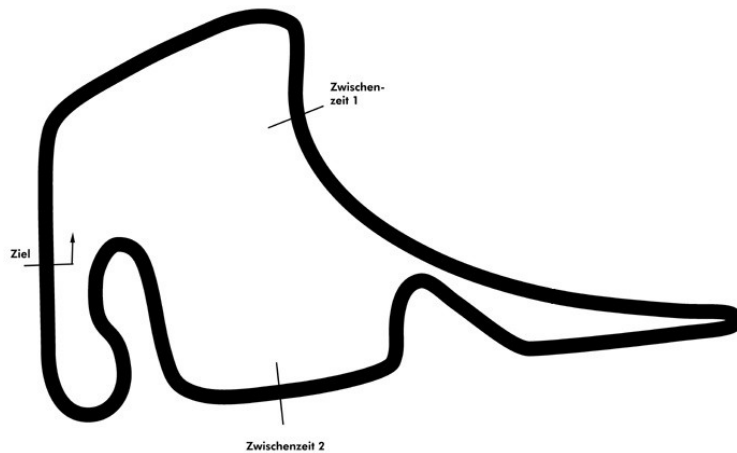

**PORSCHE**

**SPORTS CUP  
DEUTSCHLAND**

## **Porsche Sports Cup Hockenheim 2**

### **Porsche Super Sports Cup Qualifying**

**Hockenheimring 4574 mtr.**

10. - 11. Oktober 2020

**wige** SOLUTIONS