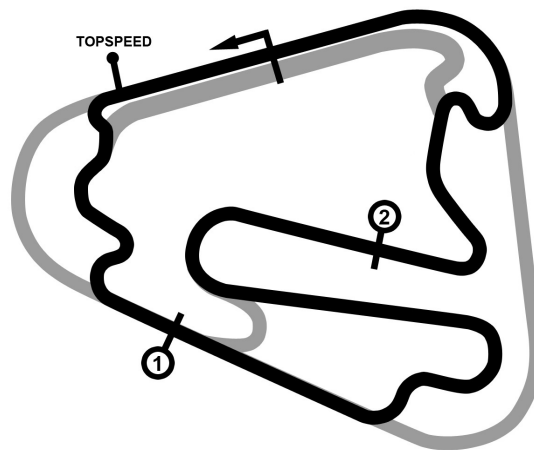

## Porsche Sports Cup Lausitzring

### Porsche Super Sports Cup Zusatzrennen

**Lausitzring 4534 mtr.**

05. - 06. September 2020

**wige** SOLUTIONS