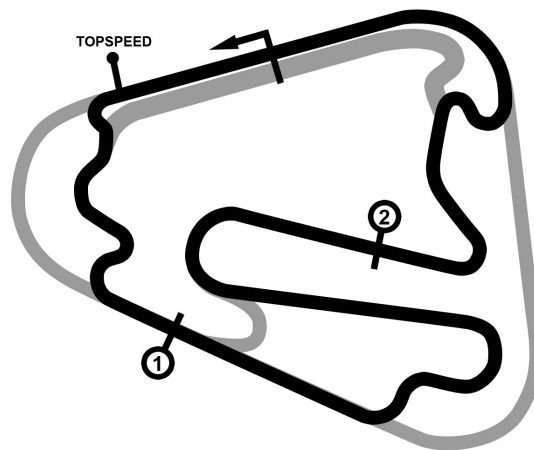

PORSCHE

SPORTS CUP
DEUTSCHLAND

Porsche Sports Cup Lausitzring

PZ-Driver's Cup *Wertungslauf*

Lausitzring 4534 mtr.

05. - 06. September 2020

wige SOLUTIONS