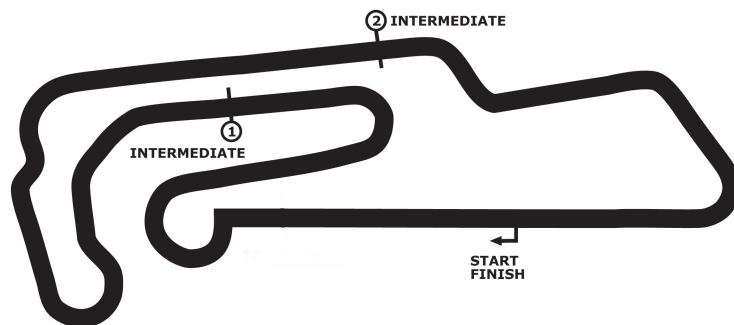

**PORSCHE**

**SPORTS CUP  
DEUTSCHLAND**

## **Porsche Sports Cup Oschersleben**

### **Porsche Sports Cup Qualifying**

**Motorsport Arena Oschersleben 3667 mtr.**

08. - 09. August 2020

**wige** SOLUTIONS