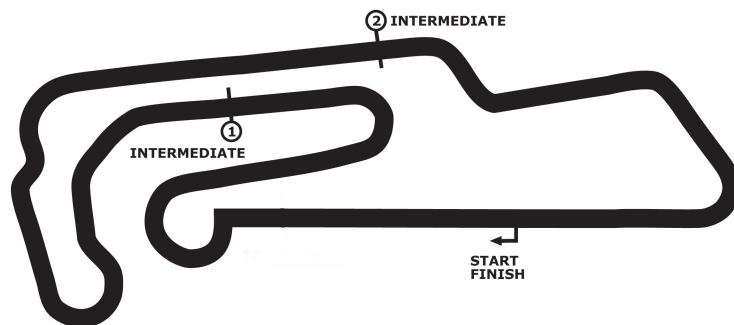

**PORSCHE**

**SPORTS CUP  
DEUTSCHLAND**

## **Porsche Sports Cup Oschersleben**

### **PZ-Driver's Cup Wertungslauf**

**Motorsport Arena Oschersleben 3667 mtr.**

08. - 09. August 2020

**wige** SOLUTIONS