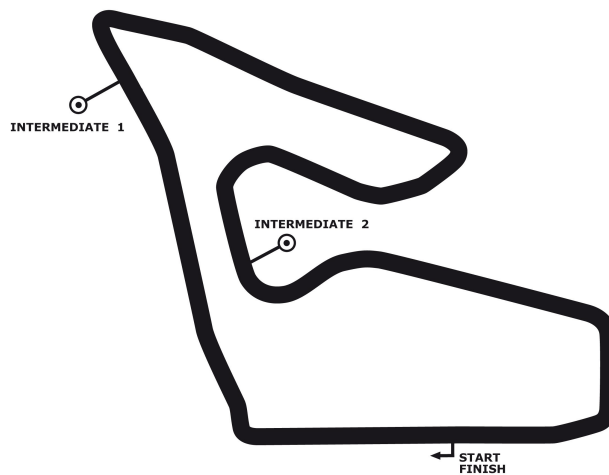

PORSCHE

**SPORTS CUP
DEUTSCHLAND**

Porsche Sports Cup Red Bull Ring

Porsche Sports Cup Endurance Rennen 2

Red Bull Ring 4318 mtr.

18. - 19. Juli 2020

wige SOLUTIONS