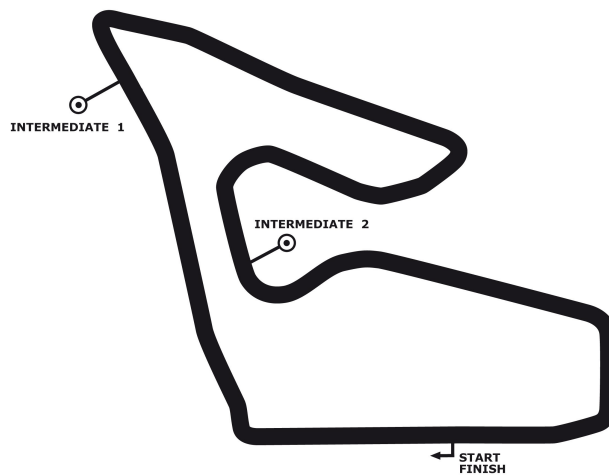

PORSCHE

**SPORTS CUP
DEUTSCHLAND**

Porsche Sports Cup Red Bull Ring

PZ-Trophy ***Wertungslauf2***

Red Bull Ring 4318 mtr.

18. - 19. Juli 2020

wige SOLUTIONS