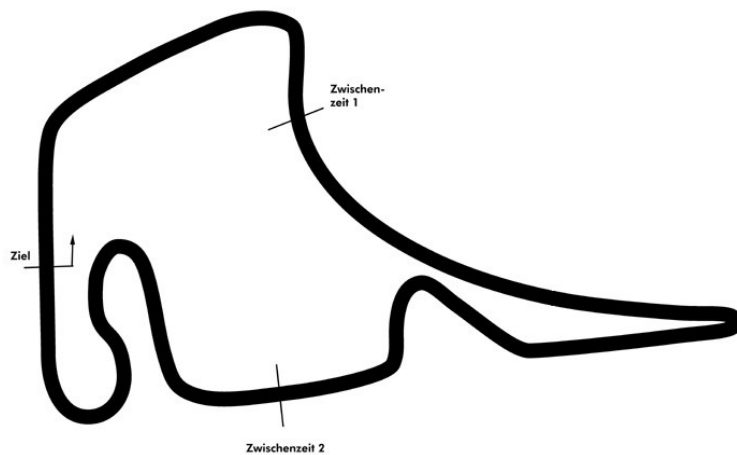

PORSCHE

15 JAHRE
SPORTS CUP
DEUTSCHLAND

Porsche Sports Cup Hockenheim 1

Porsche Sports Cup Endurance *Qualifying*

Hockenheimring 4754 mtr.

11. - 12. Mai 2019

wige SOLUTIONS