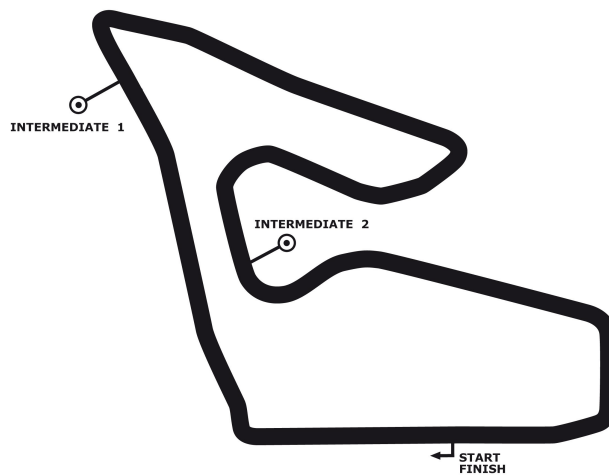

**PORSCHE**

**SPORTS CUP  
DEUTSCHLAND**

## **Porsche Sports Cup Red Bull Ring**

### ***Porsche Sports Cup Qualifying***

**Red Bull Ring 4326 mtr.**

16. - 17. Juni 2018

**wige** SOLUTIONS

**COMMERZBANK** 