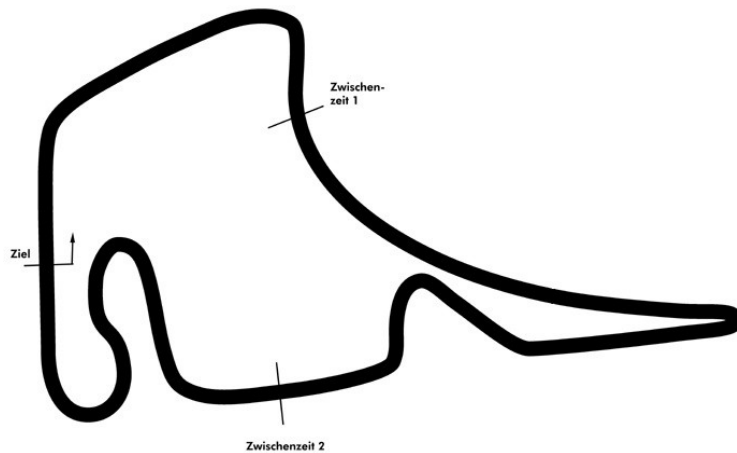

Porsche Sports Cup Hockenheim 1

Porsche Super Sports Cup *Qualifying*

Hockenheimring 4574 mtr.

02.06. - 04.06.Juni 2017

wige SOLUTIONS