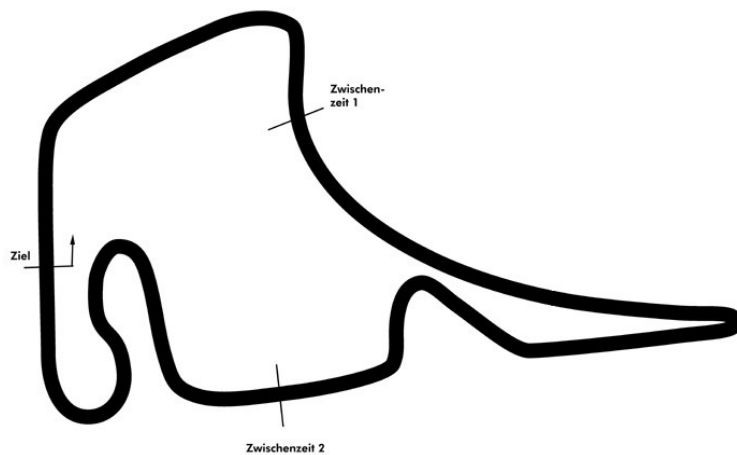

Porsche Sports Cup Hockenheim 1

Porsche Super Sports Cup Rennen 1

Hockenheimring 4574 mtr.

02. - 04. Juni 2017

wige SOLUTIONS