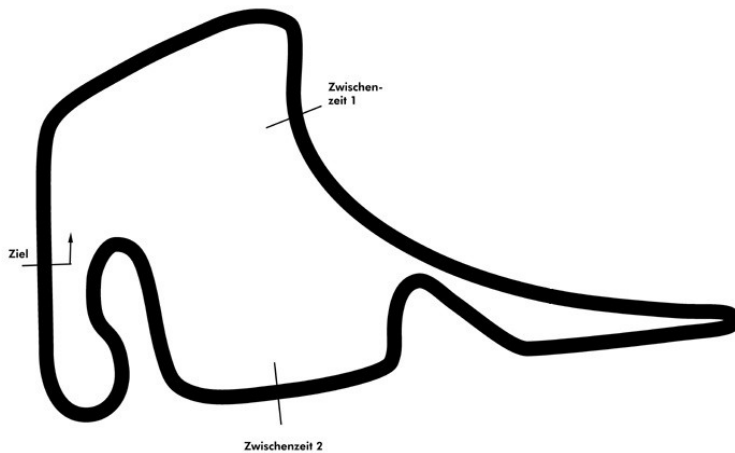

# Porsche Sports Cup Hockenheim 1

## PZ-Driver's Cup Wertungslauf

**Hockenheimring 4574 mtr.**

02. - 04. Juni 2017

**wige** SOLUTIONS