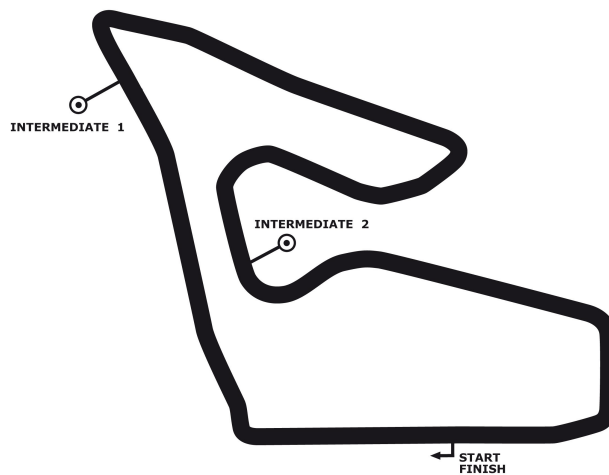

# Porsche Sports Cup Red Bull Ring

## Porsche Sports Cup Rennen 1

**Red Bull Ring 4326 mtr.**

28. - 30. Juli 2017

**wige** SOLUTIONS