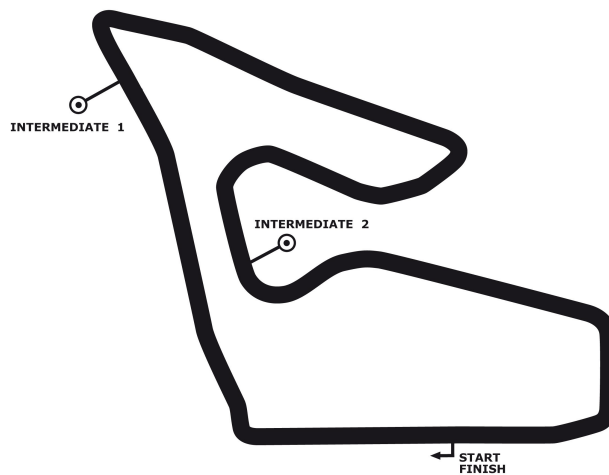

# Porsche Sports Cup Red Bull Ring

## Porsche Super Sports Cup Rennen 2

**Red Bull Ring 4326 mtr.**

29. - 30. Juli 2017

**wige** SOLUTIONS