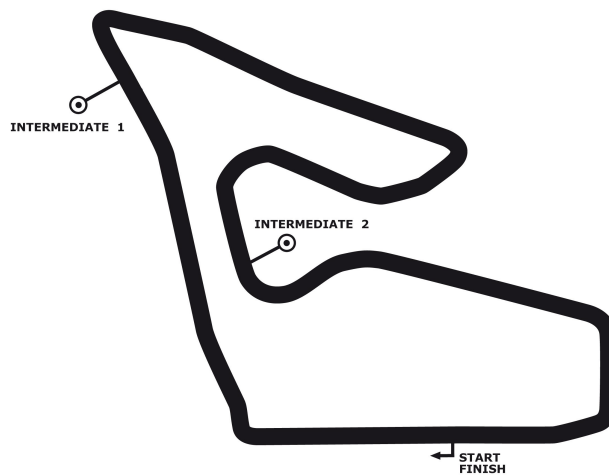

Porsche Sports Cup Red Bull Ring

PZ-Trophy *Wertungslauf 1*

Red Bull Ring 4326 mtr.

29. - 30. Juli 2017

wige SOLUTIONS