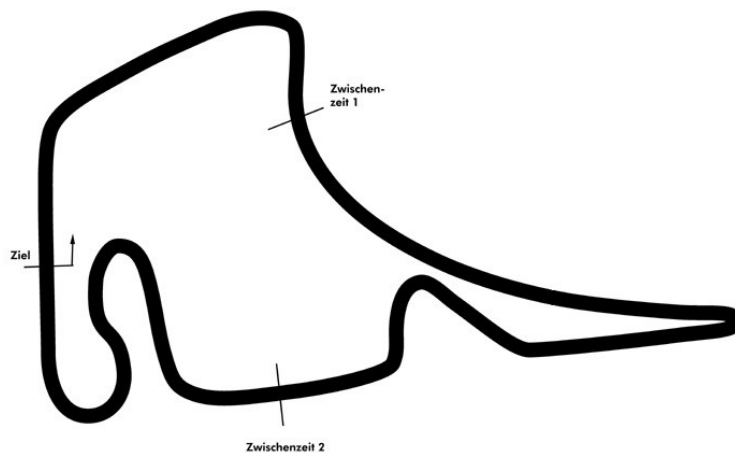

Porsche Sports Cup Hockenheim 1

Porsche Sports Cup Rennen 1

Hockenheimring 4574 mtr.

17. - 18. Mai 2014

wigeLIVE
SOLUTIONS

COMMERZBANK 

nimbus^x