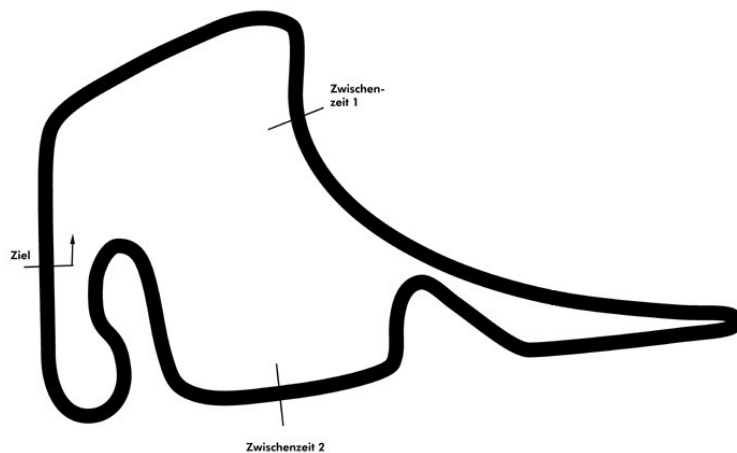

PORSCHE

10TH ANNIVERSARY

SPORTS CUP

DEUTSCHLAND

Porsche Sports Cup Hockenheim 1

PZ-Driver's Cup Wertungslauf

Hockenheimring 4574 mtr.

17. - 18. Mai 2014