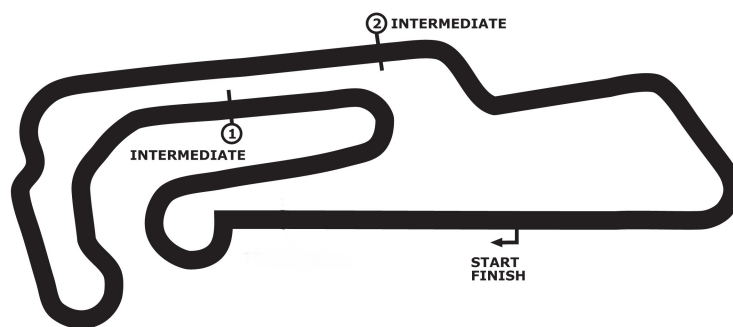

Porsche Sports Cup Oschersleben

PZ-Driver's Cup Wertungslauf

Motorsport Arena Oschersleben 3696 mtr.

09. - 10. August 2014

wige LIVE
SOLUTIONS

COMMERZBANK 

nimbus^x