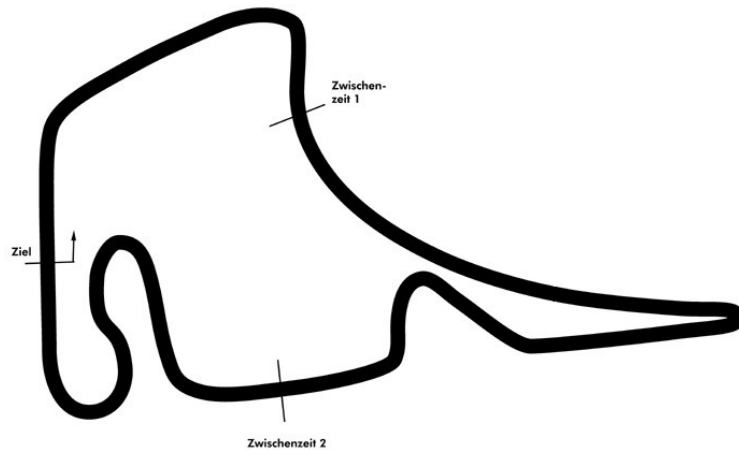

Porsche Sports Cup Hockenheim 1

Porsche Sports Cup Endurance Rennen 1

Hockenheimring 4574 mtr.

30. - 31.Mai 2015