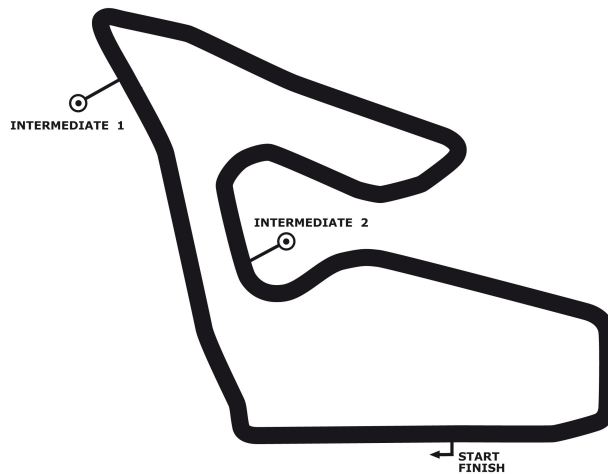

## Porsche Sports Cup Red Bull Ring

### PZ-Driver's Cup Wertungslauf

**Red Bull Ring 4326 mtr.**

17. - 19. Juli 2015