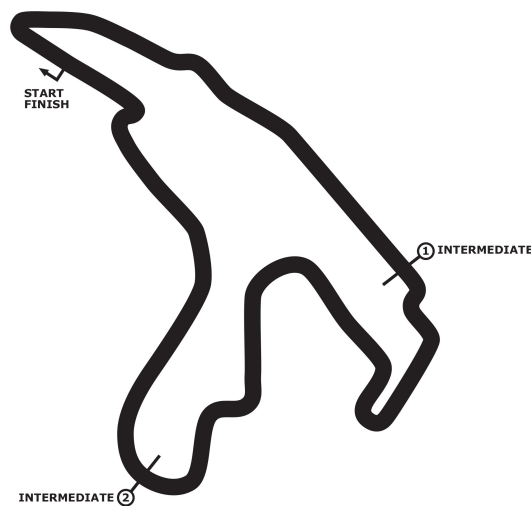

## Porsche Super Sports Cup

### Rennen 1

**Circuit de Spa-Francorchamps 7004 mtr.**

11. - 13.Sept. 2015