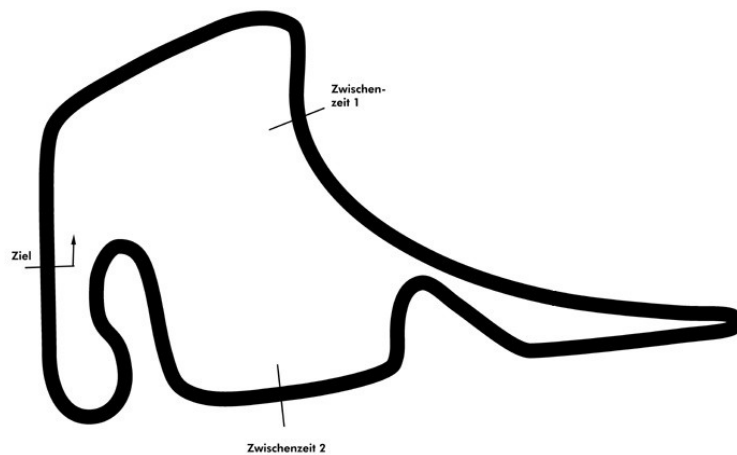

Porsche Sports Cup Hockenheim 2

Porsche Sports Cup Rennen 1

Hockenheimring 4574 mtr.

23. - 25. Okt. 2015