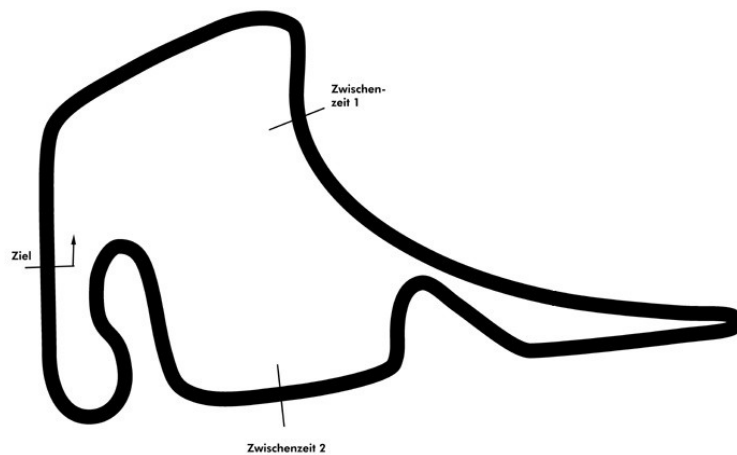

## Porsche Sports Cup Hockenheim 2

### Porsche Super Sports Cup Rennen 2

**Hockenheimring 4574 mtr.**

23. - 25. Okt. 2015